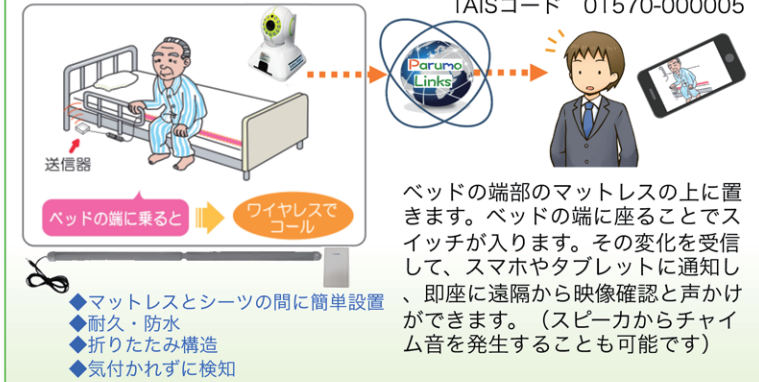

### パルモケア ふむコール iSS-120B

TAISコード 01570-000004

ベッドの横や通路にマットセンサーを置き、踏まれることでスイッチが入ります。その変化を検出してスマホやタブレットに通知し、即座に遠隔から映像確認と声かけができます。（スピーカからチャイム音を発生することも可能です）

- ◆ ベッド横、玄関など設置
- ◆ 耐久・防水
- ◆ 折りたたみ構造
- ◆ ベッド転落も検知
- ◆ 気付かれずに検知

### パルモケア サイドコール iSS-120C

TAISコード 01570-000005

ベッドの端部のマットレスの上に置きます。ベッドの端に座ることでスイッチが入ります。その変化を受信して、スマホやタブレットに通知し、即座に遠隔から映像確認と声かけができます。（スピーカからチャイム音を発生することも可能です）

- ◆ マットレスとシーツの間に簡単設置
- ◆ 耐久・防水
- ◆ 折りたたみ構造
- ◆ 気付かれずに検知