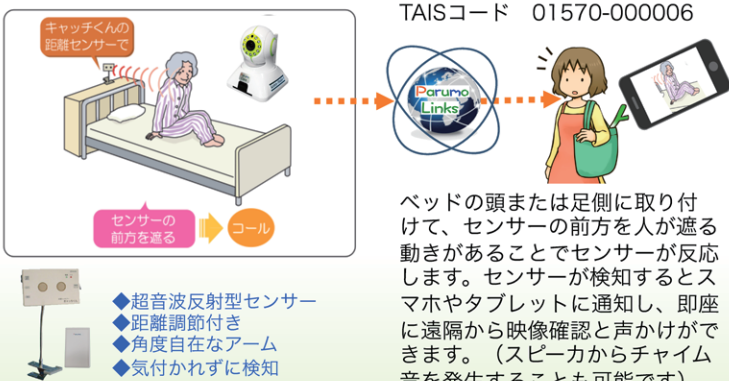

### パルモケア サイドコール iSS-120C

TAISコード 01570-000005

ベッドの端部のマットレスの上に置きます。ベッドの端に座ることでスイッチが入ります。その変化を受信して、スマホやタブレットに通知し、即座に遠隔から映像確認と声かけができます。（スピーカからチャイム音を発生することも可能です）

- ◆ マットレスとシーツの間に簡単設置
- ◆ 耐久・防水
- ◆ 折りたたみ構造
- ◆ 気付かれずに検知

### パルモケア いどうコール iSS-120D

TAISコード 01570-000006

ベッドの頭または足側に取り付けて、センサーの前方を人が遮る動きがあることでセンサーが反応します。センサーが検知するとスマホやタブレットに通知し、即座に遠隔から映像確認と声かけができます。（スピーカからチャイム音を発生することも可能です）

- ◆ 超音波反射型センサー
- ◆ 距離調節付き
- ◆ 角度自在なアーム
- ◆ 気付かれずに検知