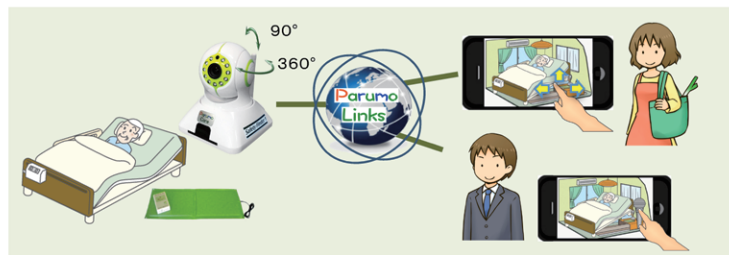

# パルモケアシステム iSS-120 各種センサー&オプション仕様

見守りセンサーの変化をスマホに連絡 即座に映像で確認できる パルモケアシステム登場