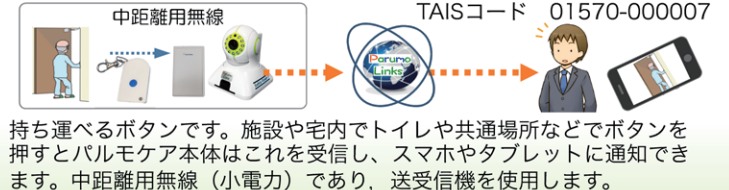

### パルモケア サイドコール iSS-120C

TAISコード 01570-000005

ベッドの端部のマットレスの上に置きます。ベッドの端に座ることでスイッチが入ります。その変化を受信して、スマホやタブレットに通知し、即座に遠隔から映像確認と声かけができます。（スピーカからチャイム音を発生することも可能です）

- ◆ マットレスとシーツの間に簡単設置
- ◆ 耐久・防水
- ◆ 折りたたみ構造
- ◆ 気付かれずに検知

### パルモケア いどうコール iSS-120D

TAISコード 01570-000006

ベッドの頭または足側に取り付けて、センサーの前方を人が遮る動きがあることでセンサーが反応します。センサーが検知するとスマホやタブレットに通知し、即座に遠隔から映像確認と声かけができます。（スピーカからチャイム音を発生することも可能です）

- ◆ 超音波反射型センサー
- ◆ 距離調節付き
- ◆ 角度自在なアーム
- ◆ 気付かれずに検知

### もち運び可能ボタン パルモケア 外部呼出しボタン iSS-120E

TAISコード 01570-000007

持ち運べるボタンです。施設や宅内でトイレや共通場所などでボタンを押すとパルモケア本体はこれを受信し、スマホやタブレットに通知できます。中距離用無線（小電力）であり、送受信機を使用します。