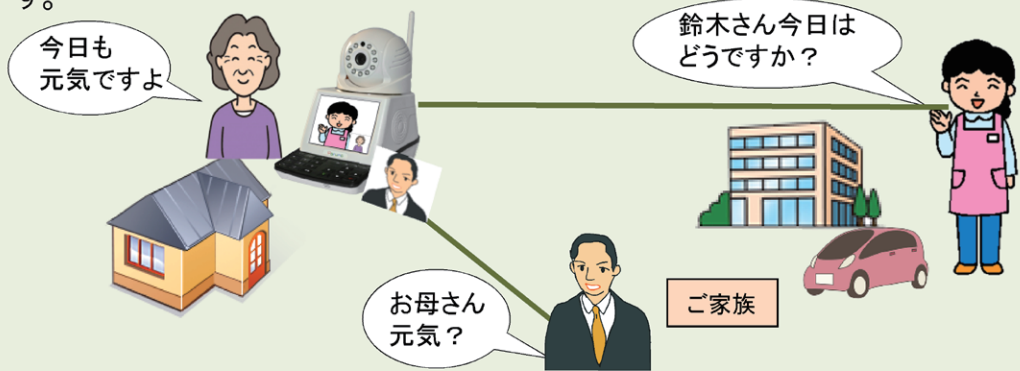

簡単接続クラウド

パルモの通信システムは簡単です。このパルモリンクスで、難しい知識が不要で、簡単に接続できます。

簡単操作力

ご高齢の方もテレビ電話が使えるよう、簡単操作力があります。

緊急アラーム

ボタンの長押しで、緊急アラームを発信できます。スクリーン映像確認、声かけが可能です。

見守りモード：カメラ操作と声かけ

いつでもどこでも安心！ 外からカメラを操作、声かけも可能！

パルモは、いつでも繋がる見守りモードを搭載しています。電話に出ない、どうしたんだろう？ こんな時、見守りモードで部屋の様子を見ることができます。スマホやタブレットから遠隔操作でカメラを横、縦に回転させ、部屋の隅々360°確認できます。夜暗い状態でも赤外線LEDが照明し映像が見られます。この機能はパスワードで保護されています。

在宅介護事業者様での活用事例

地域包括介護の時代 家族と事業者連携が図れ効率的で安心です

在宅介護の要望が増加しています。一人暮らし高齢者と定期的にお顔を見ながら会話ができます。繋がらないときは見守りモードで様子が伺えます。繋がる安心をそのままに、訪問回数の削減ができ効率化が図れます。ご家族からのテレビ電話や見守りも可能で、ご家族と連携して在宅介護が実現できます。

サービス付高齢者住宅様での活用事例

人材不足でも、ご家族に新たなサービスを提供したい事業者様に

利用者のお顔を見ながら、困りごとや健康に関するご相談などきめ細かなサービスを効率的に行えます。