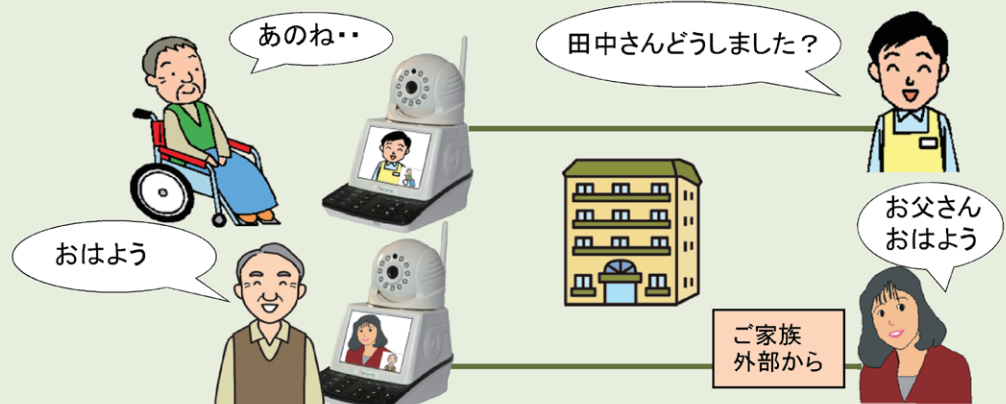

簡単接続クラウド

パルモの通信システムは簡単です。このパルモリンクスで、難しい知識が不要で、簡単に接続できます。

簡単操作力

ご高齢の方もテレビ電話が使えるよう、簡単操作力があります。

緊急アラーム

ボタンの長押しで、緊急アラームを発信できます。スクリーン映像確認、声かけが可能です。

見守りモード：カメラ操作と声かけ

いつでもどこでも安心！ 外からカメラを操作、声かけも可能！

パルモは、いつでも繋がる見守りモードを搭載しています。電話に出ない、どうしたんだろう？ こんな時、見守りモードで部屋の様子を見ることができます。スマホやタブレットから遠隔操作でカメラを横、縦に回転させ、部屋の隅々360°確認できます。夜暗い状態でも赤外線LEDが照明し映像が見られます。この機能はパスワードで保護されています。

在宅介護事業者様での活用事例

地域包括介護の時代 家族と事業者連携が図れ効率的で安心です

在宅介護の要望が増加しています。一人暮らし高齢者と定期的にお顔を見ながら会話ができます。繋がらないときは見守りモードで様子が伺えます。繋がる安心をそのままに、訪問回数の削減ができ効率化が図れます。ご家族からのテレビ電話や見守りも可能で、ご家族と連携して在宅介護が実現できます。

サービス付高齢者住宅様での活用事例

人材不足でも、ご家族に新たなサービスを提供したい事業者様に

利用者のお顔を見ながら、困りごとや健康に関するご相談などきめ細かなサービスを効率的に行えます。